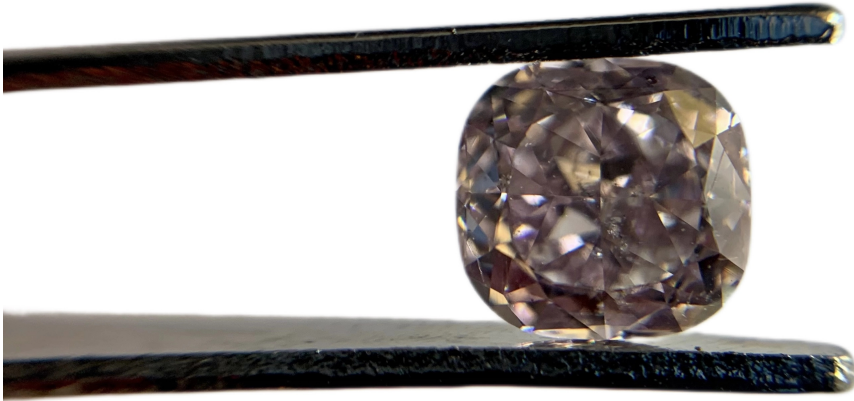

## 0.7 ct Natural Fancy Purple-Pink Diamond

**DEPARTMENT**

Gemstones

**DIMENSIONS**

5.55 x 5.36 x 2.92

**STONE TYPE**

diamond

**MASS**

0.7 ct

**COLOR**

Fancy Purple-Pink

**CLEANLINESS**

I1

**STATUS**

Check availability

**ARTBIDY**