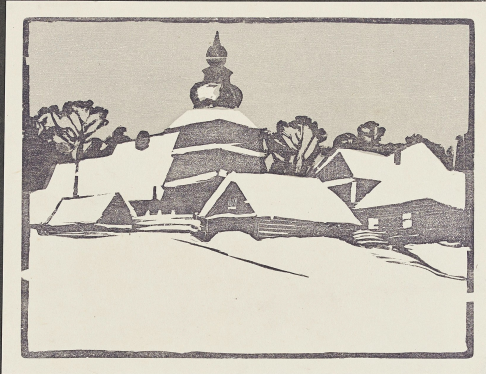

#ID 7442

Village Church (Tserkov in Winter), before 1914

ARTIST

Stefan Filipkiewicz (ur. 1879, Tarnów - zm. 1944, Mauthausen-Gusen)

TECHNIQUE

woodcut/paper

DEPARTMENT

Graphics

DIMENSIONS

15 x 19,4

YEAR

before 1914

STATUS

Check availability

ARTBIDY

Artbidy.com
ul. Świętojerska 5/7
(budynek C, poziom -
1)
00-236 Warszawa
NIP: 836-182-19-46
contact@artbidy.com
[+48 604 238 369](tel:+48604238369)