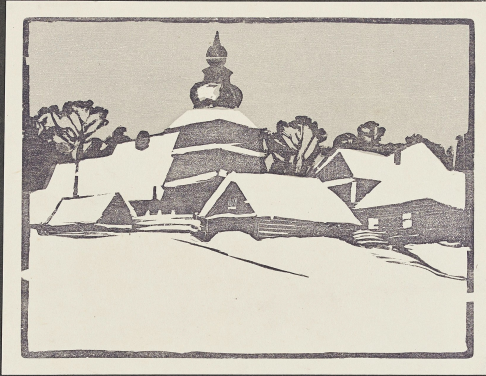

#ID 7442

Village Church (Tserkov in Winter), before 1914

ARTIST

Stefan Filipkiewicz (ur. 1879, Tarnów - zm. 1944, Mauthausen-Gusen)

TECHNIQUE

woodcut/paper

DEPARTMENT

Graphics

DIMENSIONS

15 x 19,4

YEAR

before 1914

STATUS

Upcoming auction

ARTBIDY

Artbidy.com
ul. Świętojerska 5/7
(budynek C, poziom -
1)
00-236 Warszawa
NIP: 836-182-19-46
contact@artbidy.com
[+48 604 238 369](tel:+48604238369)