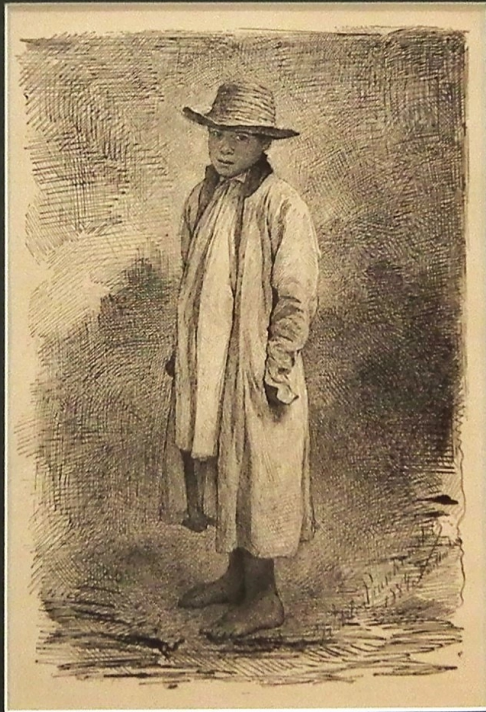

#ID 10342

Wiejski chłopak, 1884

ARTYSTA

Witold Pruszkowski (ur. 1846, Bershad - zm. 1896, Budapeszt)

TECHNIKA

drzeworyt/papier

DEPARTAMENT

Grafika

WYMIARY

w świetle passe-partout: 30 x 21

ROK

1884

SYGNATURA

sygnowany i datowany na płycie p.d.: 'Witold Pruszkowski
1884'

STATUS

Nadchodząca aukcja