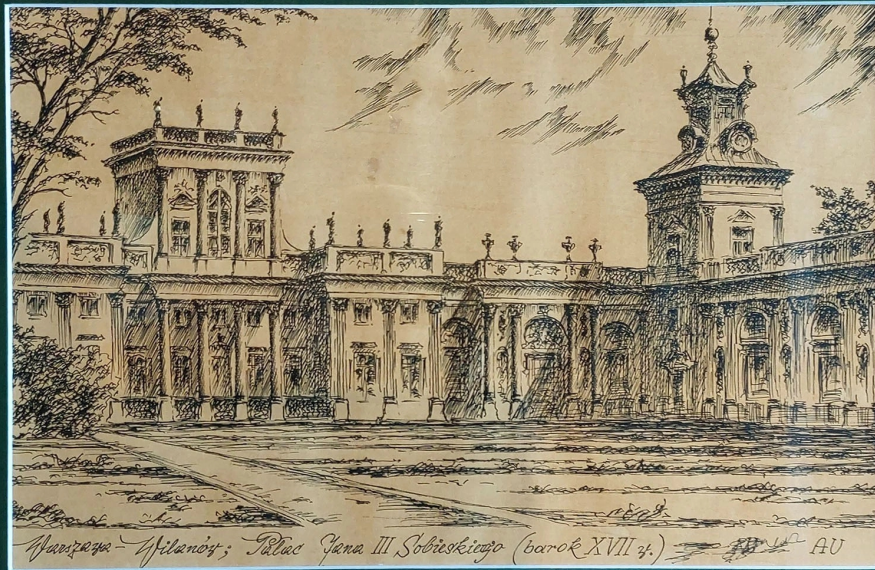

#ID 10398

Pałac w Wilanowie

ARTYSTA

Antoni Uniechowski (ur. 1903, Wilno - zm. 1976, Warszawa)

TECHNIKA

tusz/papier

DEPARTAMENT

Sztuka dawna

WYMIARY

w świetle passe-partout: 20 x 30

SYGNATURA

sygnowany p.d.: 'AU'

STATUS

Wycofany

ARTBIDY

Artbidy.com
ul. Świętojerska 5/7
(budynek C, poziom -
1)
00-236 Warszawa
NIP: 836-182-19-46
contact@artbidy.com
[+48 604 238 369](tel:+48604238369)