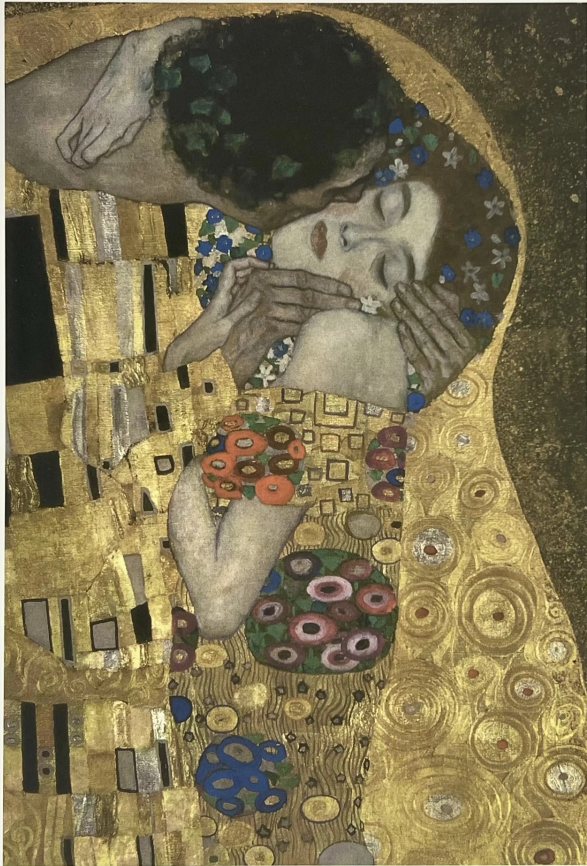

#ID 10425

Pocałunek

ARTYSTA

Gustaw Klimt (ur. 1862, Baumgarten - zm. 1918, Wiedeń)

TECHNIKA

litografia barwna/papier welinowy

DEPARTAMENT

Grafika

WYMIARY

kompozycja: 44 x 30 cm, arkusz: 70 x 50

SYGNATURA

sygnowany w płycie pod kompozycją p.d.: 'Gustav Klimt'

EDYCJA

52/200

STATUS

Wycofany

52/100

GUSTAV
KLIMT

ARTBIDY

Artbidy.com
ul. Świętojerska 5/7
(budynek C, poziom -
1)
00-236 Warszawa
NIP: 836-182-19-46
contact@artbidy.com
[+48 604 238 369](tel:+48604238369)