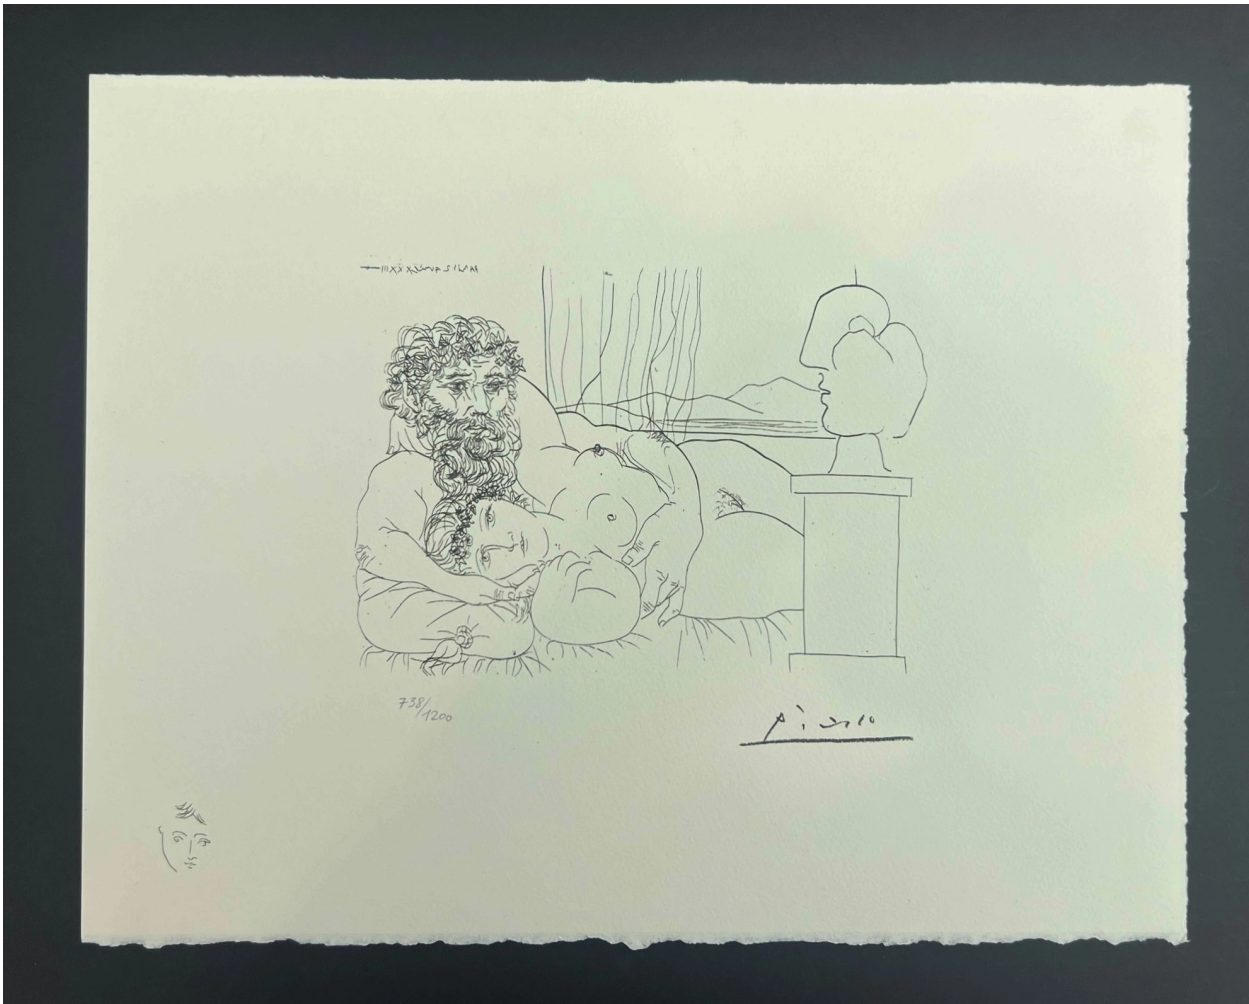

#ID 10686

"Rzeźbiarz i jego modelka z wyrzeźbioną głową"

ARTYSTA

Pablo Picasso (ur. 1881, Malaga - zm. 1973, Mougins)

TECHNIKA

litografia/papier czerpany

DEPARTAMENT

Grafika

WYMIARY

33 x 44

SYGNATURA

faksymila sygnatury p.d.: 'Picasso'

EDYCJA

783/1200

STATUS

Oferta galeryjna