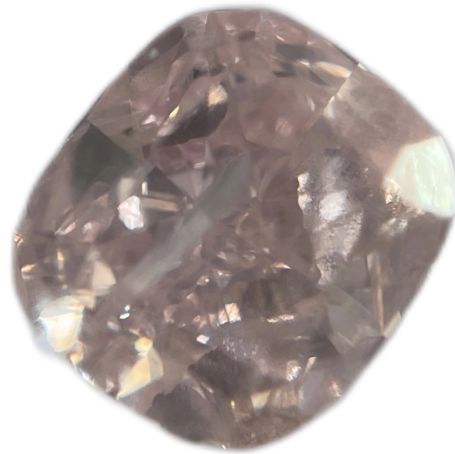

#ID 6530

Diament 0,53 ct Natural Fancy Purplish Pink

DEPARTAMENT

Kamienie szlachetne

WYMIARY

4,48 x 5,39 x 2,74

RODZAJ KAMIENIA

diamant

MASA

0,53 ct

KSZTAŁT I RODZAJ SZLIFU

szlif cushion modyfikowany

BARWA

Natural Fancy Purplish Pink

CZYSTOŚĆ

I1

STATUS

Sprawdź dostępność