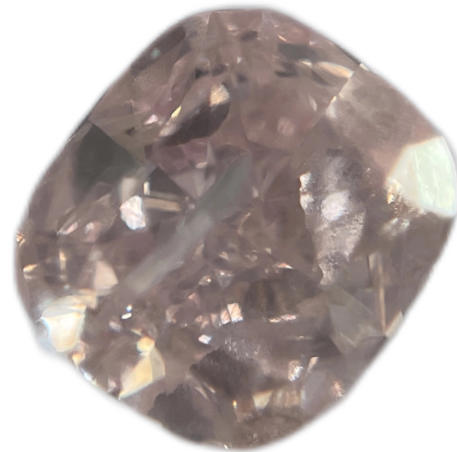

#ID 6530

Diament 0,53 ct Natural Fancy Purplish Pink

DEPARTAMENT

Kamienie szlachetne

WYMIARY

4,48 x 5,39 x 2,74

RODZAJ KAMIENIA

diamant

MASA

0,53 ct

KSZTAŁT I RODZAJ SZLIFU

szlif cushion modyfikowany

BARWA

Natural Fancy Purplish Pink

CZYSTOŚĆ

I1

STATUS

Sprawdź dostępność