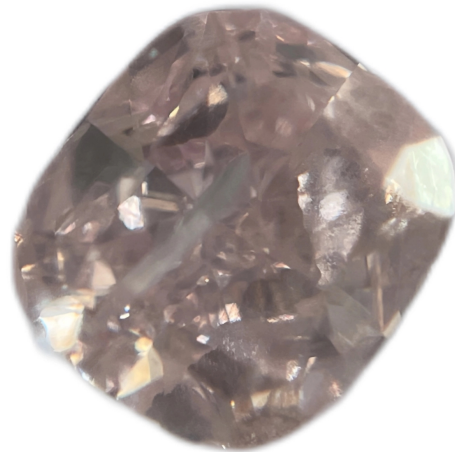

#ID 6530

Diament 0,53 ct Natural Fancy Purplish Pink

DEPARTAMENT

Kamienie szlachetne

WYMIARY

4,48 x 5,39 x 2,74

RODZAJ KAMIENIA

diamant

MASA

0,53 ct

KSZTAŁT I RODZAJ SZLIFU

szlif cushion modyfikowany

BARWA

Natural Fancy Purplish Pink

CZYSTOŚĆ

I1

STATUS

Sprawdź dostępność