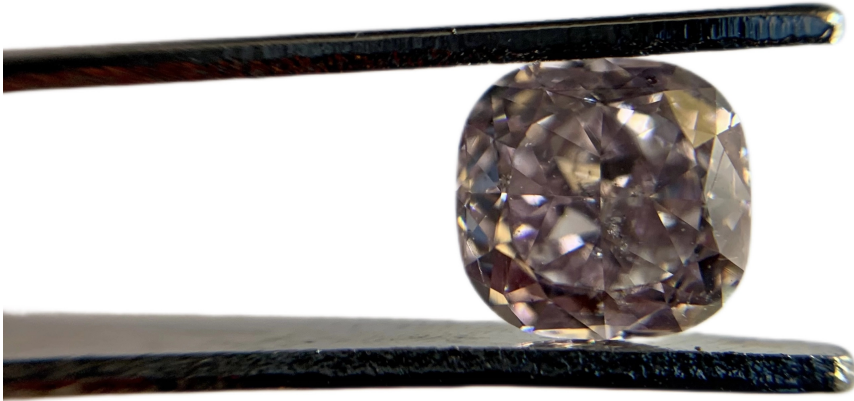

#ID 6535

Diament 0,7 ct Natural Fancy Purple-Pink

DEPARTAMENT
Kamienie szlachetne

WYMIARY
5,55 x 5,36 x 2,92

RODZAJ KAMIENIA
diament

MASA
0,7 ct

BARWA
Fancy Purple-Pink

CZYSTOŚĆ
I1

STATUS
Sprawdź dostępność

ARTBIDY

Artbidy.com
ul. Świętojerska 5/7
(budynek C, poziom -
1)
00-236 Warszawa
NIP: 836-182-19-46
contact@artbidy.com
[+48 604 238 369](tel:+48604238369)