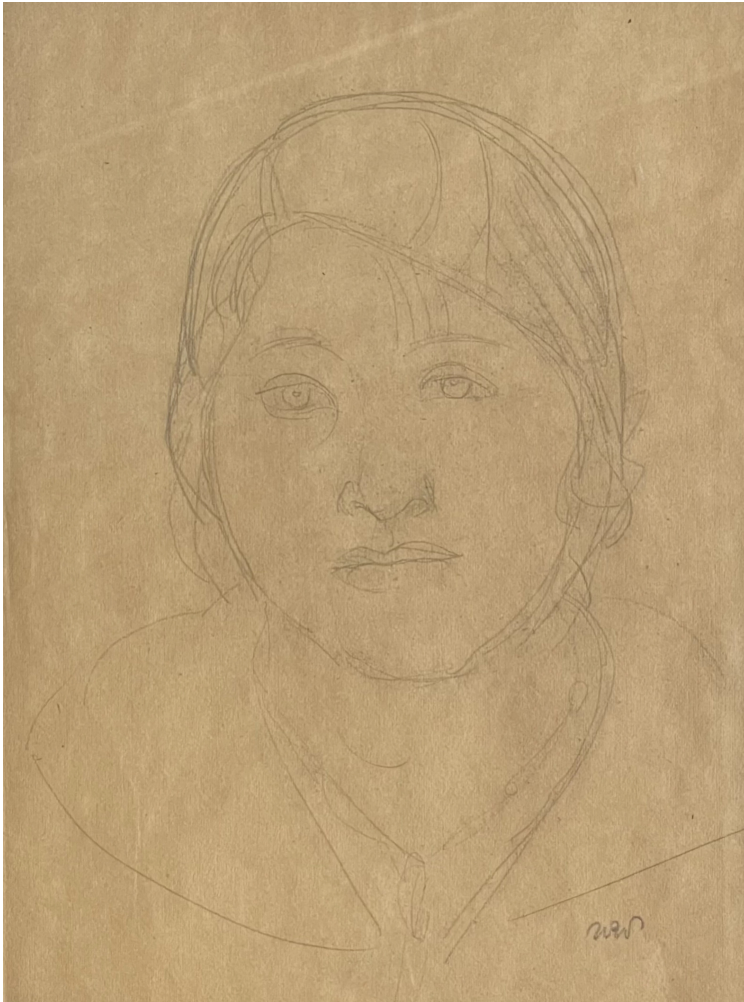

#ID 7358

Portret kobiety

ARTYSTA

Wojciech Weiss (ur. 1875, Leorda - zm. 1950, Kraków)

TECHNIKA

ołówek/papier

DEPARTAMENT

Sztuka dawna

WYMIARY

w świetle passe-partout 29,2 x 21,5

SYGNATURA

sygnowany ołówkiem p.d.: 'WW'

POCHODZENIE

kolekcja prywatna, Polska

STAN

praca oprawiona

STATUS

Sprawdź dostępność

ARTBIDY

Artbidy.com
ul. Świętojerska 5/7
(budynek C, poziom -
1)
00-236 Warszawa
NIP: 836-182-19-46
contact@artbidy.com
[+48 604 238 369](tel:+48604238369)