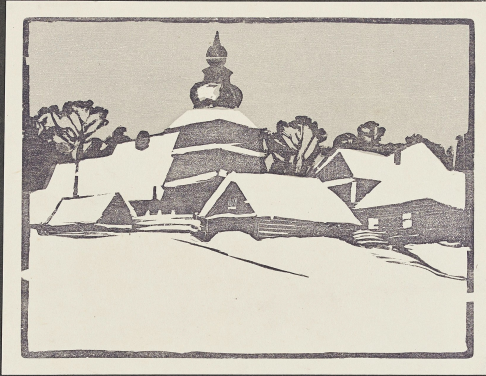

#ID 7442

Kościółek wiejski (Cerkiew zimą), przed 1914

ARTYSTA

Stefan Filipkiewicz (ur. 1879, Tarnów - zm. 1944, Mauthausen-Gusen)

TECHNIKA

drzeworyt barwny/papier

DEPARTAMENT

Grafika

WYMIARY

15 x 19,4

ROK

przed 1914

STATUS

Nadchodząca aukcja

ARTBIDY

Artbidy.com
ul. Świętojerska 5/7
(budynek C, poziom -
1)
00-236 Warszawa
NIP: 836-182-19-46
contact@artbidy.com
[+48 604 238 369](tel:+48604238369)